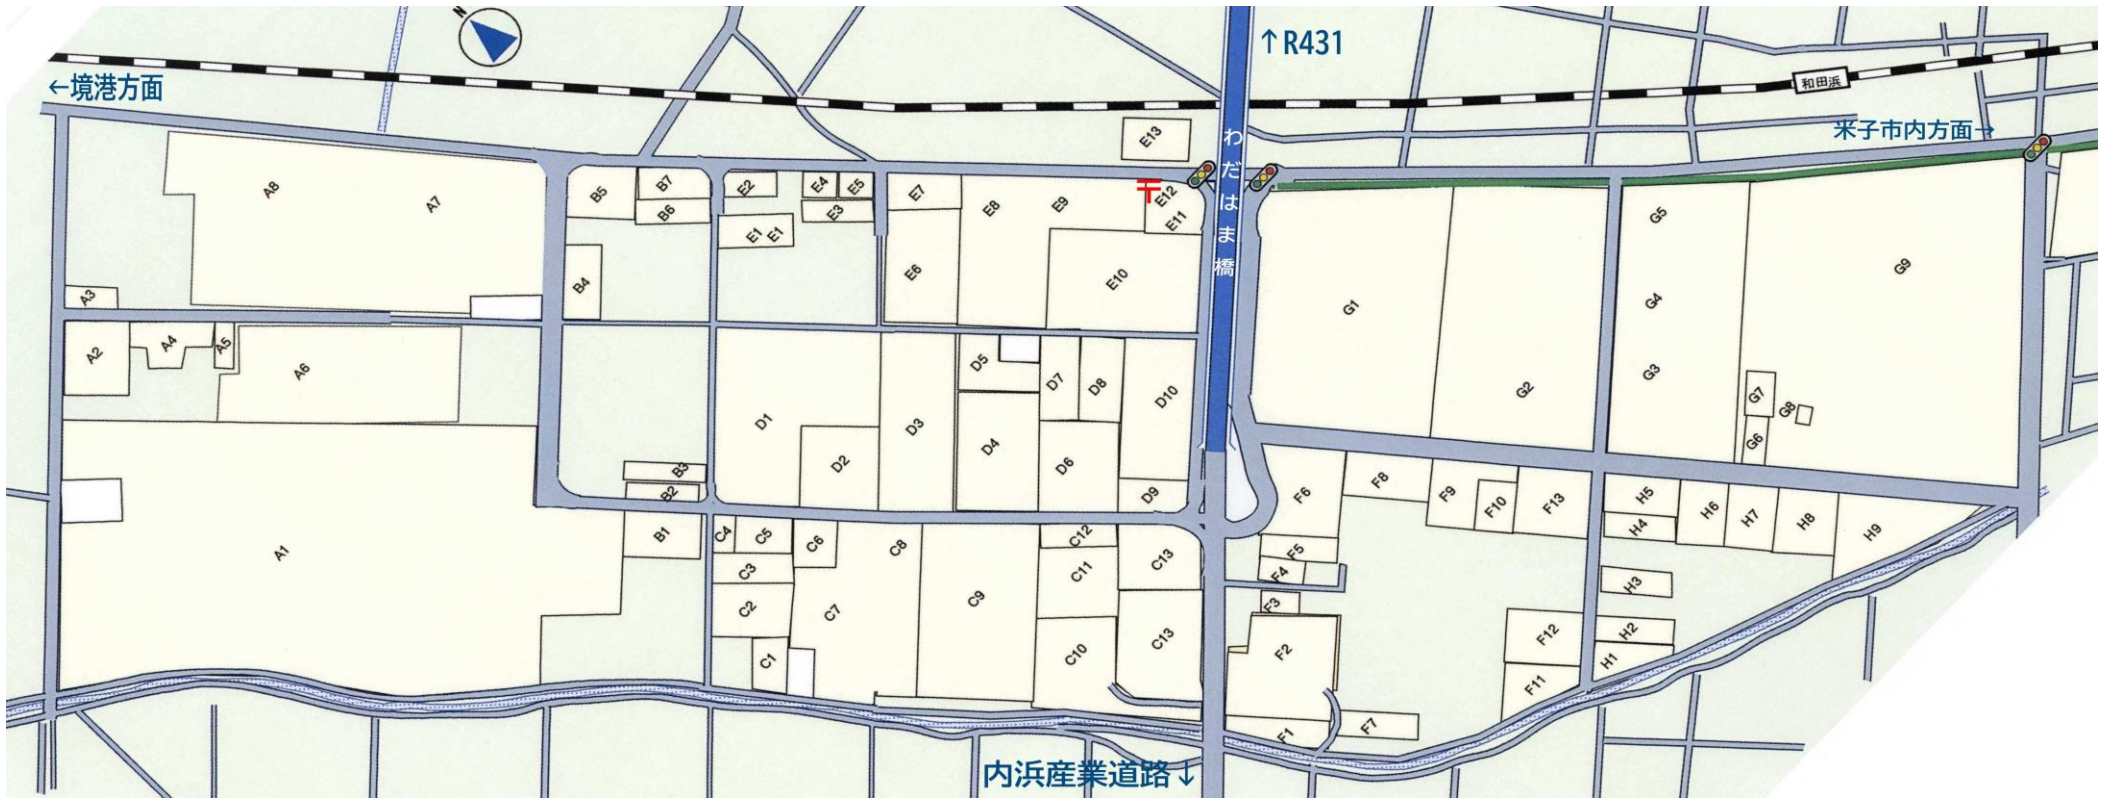

和田浜工業団地 企業マップ

50音	企業名	番号	50音	企業名	番号	50音	企業名	番号	50音	企業名	番号	50音	企業名	番号	50音	企業名	番号			
あ	アクトエンジニア㈱	F9	お	㈱大村自動車商会	D10	こ	㈱ ゴール 米子工場	G1	さ	三洋重機㈱ 米子支店	F8	て	㈱ DM設計	E2	ま	松原産業㈱	F3	よ	米子バイオマス発電(有)	A1
	アサヒ金属㈱ 米子支店	B5		㈱大村自動車商会 駐車場	F5		㈱越河 和田浜倉庫	C13	し	㈱ミルクファーム サツマイモキュアリング 貯蔵施設	D9	と	㈱コロ製作所 米子工場	H8		㈱松村合金ダイス研究所 米子工場	F13		米子クリーンサービス㈱	A2
	浅井商事㈱ 米子工場	H6		㈱大村自動車商会 和田工場	H3		㈱コニシ	C14		㈱ミルクファーム	E6	な	永瀬産業㈱	D1		㈱松村合金ダイス研究所 駐車場	H5	り	㈱ リバティ	H2
い	井上鋼材㈱	F12	か	家員工房なみはら	A5	さ	㈱境港板金 和田工場	E7	せ	㈱成和技研	F10	の	のぞみ保育園	E11		マルコウ運輸㈱ 米子物流センター	C10	ろ	ローター工業㈱	B1
	井上鋼材㈱ 第二倉庫	H1		㈱景川鉄筋	B2		㈱サクセス	A6	た	高島商会	C3	は	㈱ハヤオートサービス 整備工場	F1	み	水アセ㈱ 米子営業所	C6		ローター工業㈱ 倉庫	C4
	(有)今村鉄工所	B4		カネックス㈱	E8	さ	㈱山陰クリエイト 和田工場	D4		高島商会 所有地	C12	ひ	㈱ヒカリ工業	F11		㈱ 美保運輸	B6		ローター工業㈱ 駐車場	B3
う	植田共栄㈱	G5		㈱亀井クリーニング	E13		㈱山陰クリエイト PRF製造工場	C7		㈱ 竹内組	C1		(株)平田組 木工加工場	D8		㈱宮原鉄筋	H4	わ	㈱ 若月海事	E4
え	㈱エイブル精機	F2		㈱ 環境アスリート	B7		㈱山陰クリエイト エコマッド工場	C8		田坂鋼業㈱米子駐在所	G7	ふ	服島運輸㈱	G9	も	㈱元勢アルミ	A3		㈱ 若月海事 駐車場	E5
	㈱エイブル精機 駐車場	F7	き	㈱キヤマトレーディング 和田浜工場	F6		㈱山陰クリエイト 分別センター	C11		TAS設備	A4		服島運輸㈱ 所有地	H9		ものつくりバイオマス浄水器温風機 共同開発研究所米子中央研究室	F4		(協)和田浜工業団地 事務局 和田浜工業団地簡易郵便局	E12
	㈱エコマ	D3		共同運送㈱	D6		㈱山陰クリエイト 化成品事業部 ㈱GATE PLASTIC	D2		田中電機㈱	C2		フジ化成工業㈱ 米子工場	C9	や	㈱山形鉄筋工業	D7			E3
	SBSロジコム 米子支店	G4		㈱桐井製作所 山陰出張所	G8		㈱山陰クリエイト 駐車場	C5	ち	㈱中央生コン	E9		ブラグレス	H7		ヤマトオートワークス㈱	G6			G3
	㈱海老田金属 大篠津工場	A8	こ	合同印刷㈱	E10		三工金属㈱	E1	つ	社会福祉法人 白老会 つゆくさ	A7	ほ	ホリオ機械工業㈱ 米子営業所	G2		山本板金	D5			